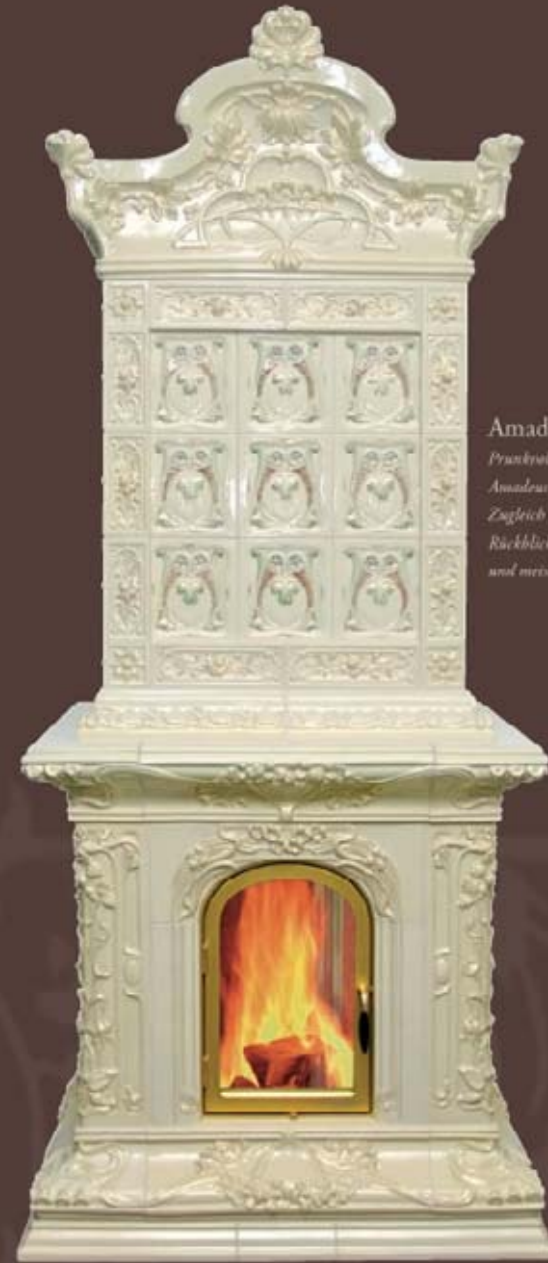

Amadeus

*Prunkvoll verziert ist der Kachelofen
Amadeus ein modernes Feuerobjekt.
Zugleich aber auch ein historischer
Rückblick in die Zeit alter Künstler
und meisterhafter Keramikmeister.*

Frontmodell

Als Eckmodell
lieferbar